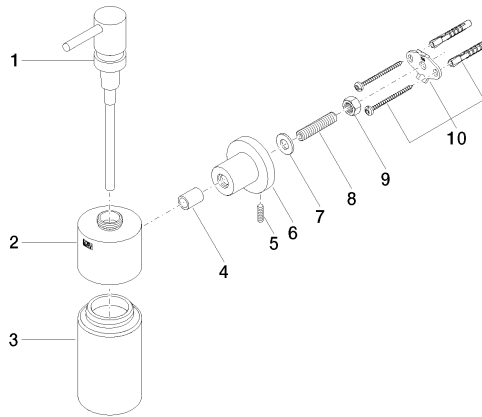

83 435 892

- flacon en cristal, mat
- largeur 60 mm
- hauteur 200 mm
- rosace Ø 55 mm
- volume de bouteille de 250 ml
- saillie 144 mm

	Platine brossé	83 435 892-06
	Chrome	83 435 892-00
	Platine	83 435 892-08
	Dark Chrome	83 435 892-19
	Laiton brossé (Or 23cts)	83 435 892-28
	Noir mat	83 435 892-33
	Champagne brossé (Or 22cts)	83 435 892-46
	Champagne (Or 22cts)	83 435 892-47
	Chrome brossé	83 435 892-93
	Dark Platinum brossé	83 435 892-99

83 435 892

mm [inches]

83 435 892

Les pièces pour les
autres finitions
peuvent être
trouvées ici : Chrome

Liste des pièces de rechange

N°	Article Numéro	Désignation	Fréquence de montage	Délai de livraison
1	90 10 10 535 00-06	distributeur	1	10
2	90 10 10 529 00-06	prise	1	-
La pièce de rechange ne peut plus être commandée, veuillez commander l'article de remplacement				
3	90 90 04 001 00 82	verre	1	2
4	08 17 20 624-06	patte de fixation	1	10
5	04 31 11 113 00 90	tige	1	2
6	08 17 89 505-06	patte de fixation	1	10
7	09 30 11 046 90	rondelle	1	2
8	08 18 50 586 90	vis	1	2
9	09 23 10 026 90	écrou	1	2
10	05 17 20 739 00 90	set de fixation	1	2